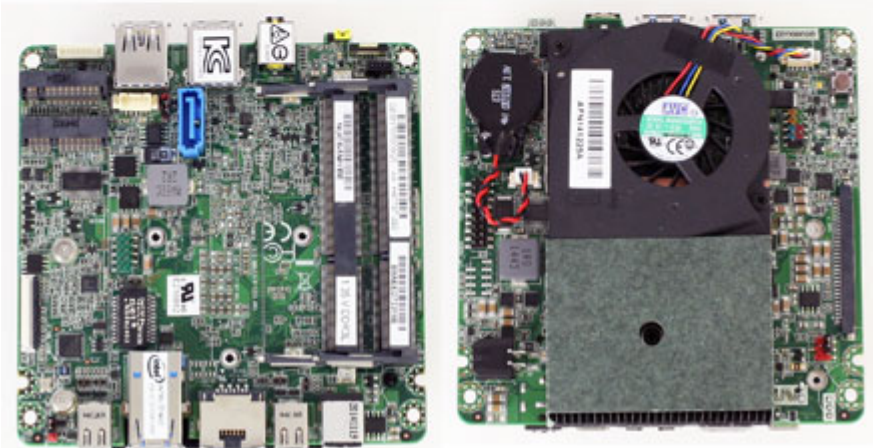

999.00 EUR
incl. 19% VAT, plus [shipping](#)

Support:  [Specifications](#)

- CPU: Intel Core i5-5300U, 2x 2.30GHz, 3MB Cache, 15W TDP
- RAM: 2x DDR3 SO-DIMM, dual PC3L-12800S/DDR3L-1600, max. 16GB
- Storage : M.2 10Gb/s (SATA + PCIe), M.2 10Gb/s (PCIe)
- I/O external: 2x Mini DisplayPort 1.2, 4x USB 3.0, Gb LAN, Audio jack
- I/O internal: 2x USB 2.0, SATA 6Gb/s, serial, TPM (Header)
- Audio: 7.1
- Power: 1x DC-Stecker (19V/65W)
- Graphics: Intel HD Graphics 5500 (IGP)
- Misc: UCFF (4"x4"), All solid capacitors